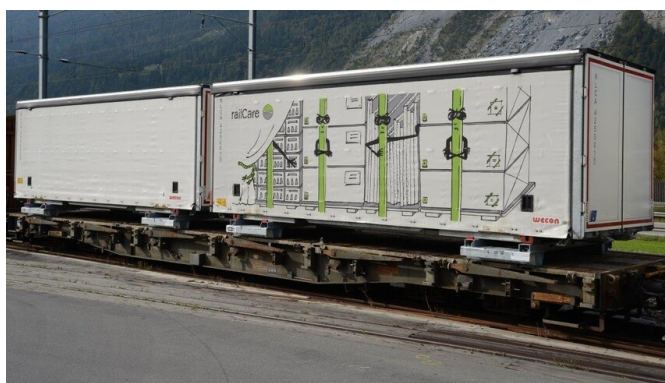

Rungenwagen R-w 8381, 8382, 8383, 8384 4-tlg. Wagenset inkl. 8 rail-Car Container

Artikel - Nr. 7074106

UVP CHF 189.00